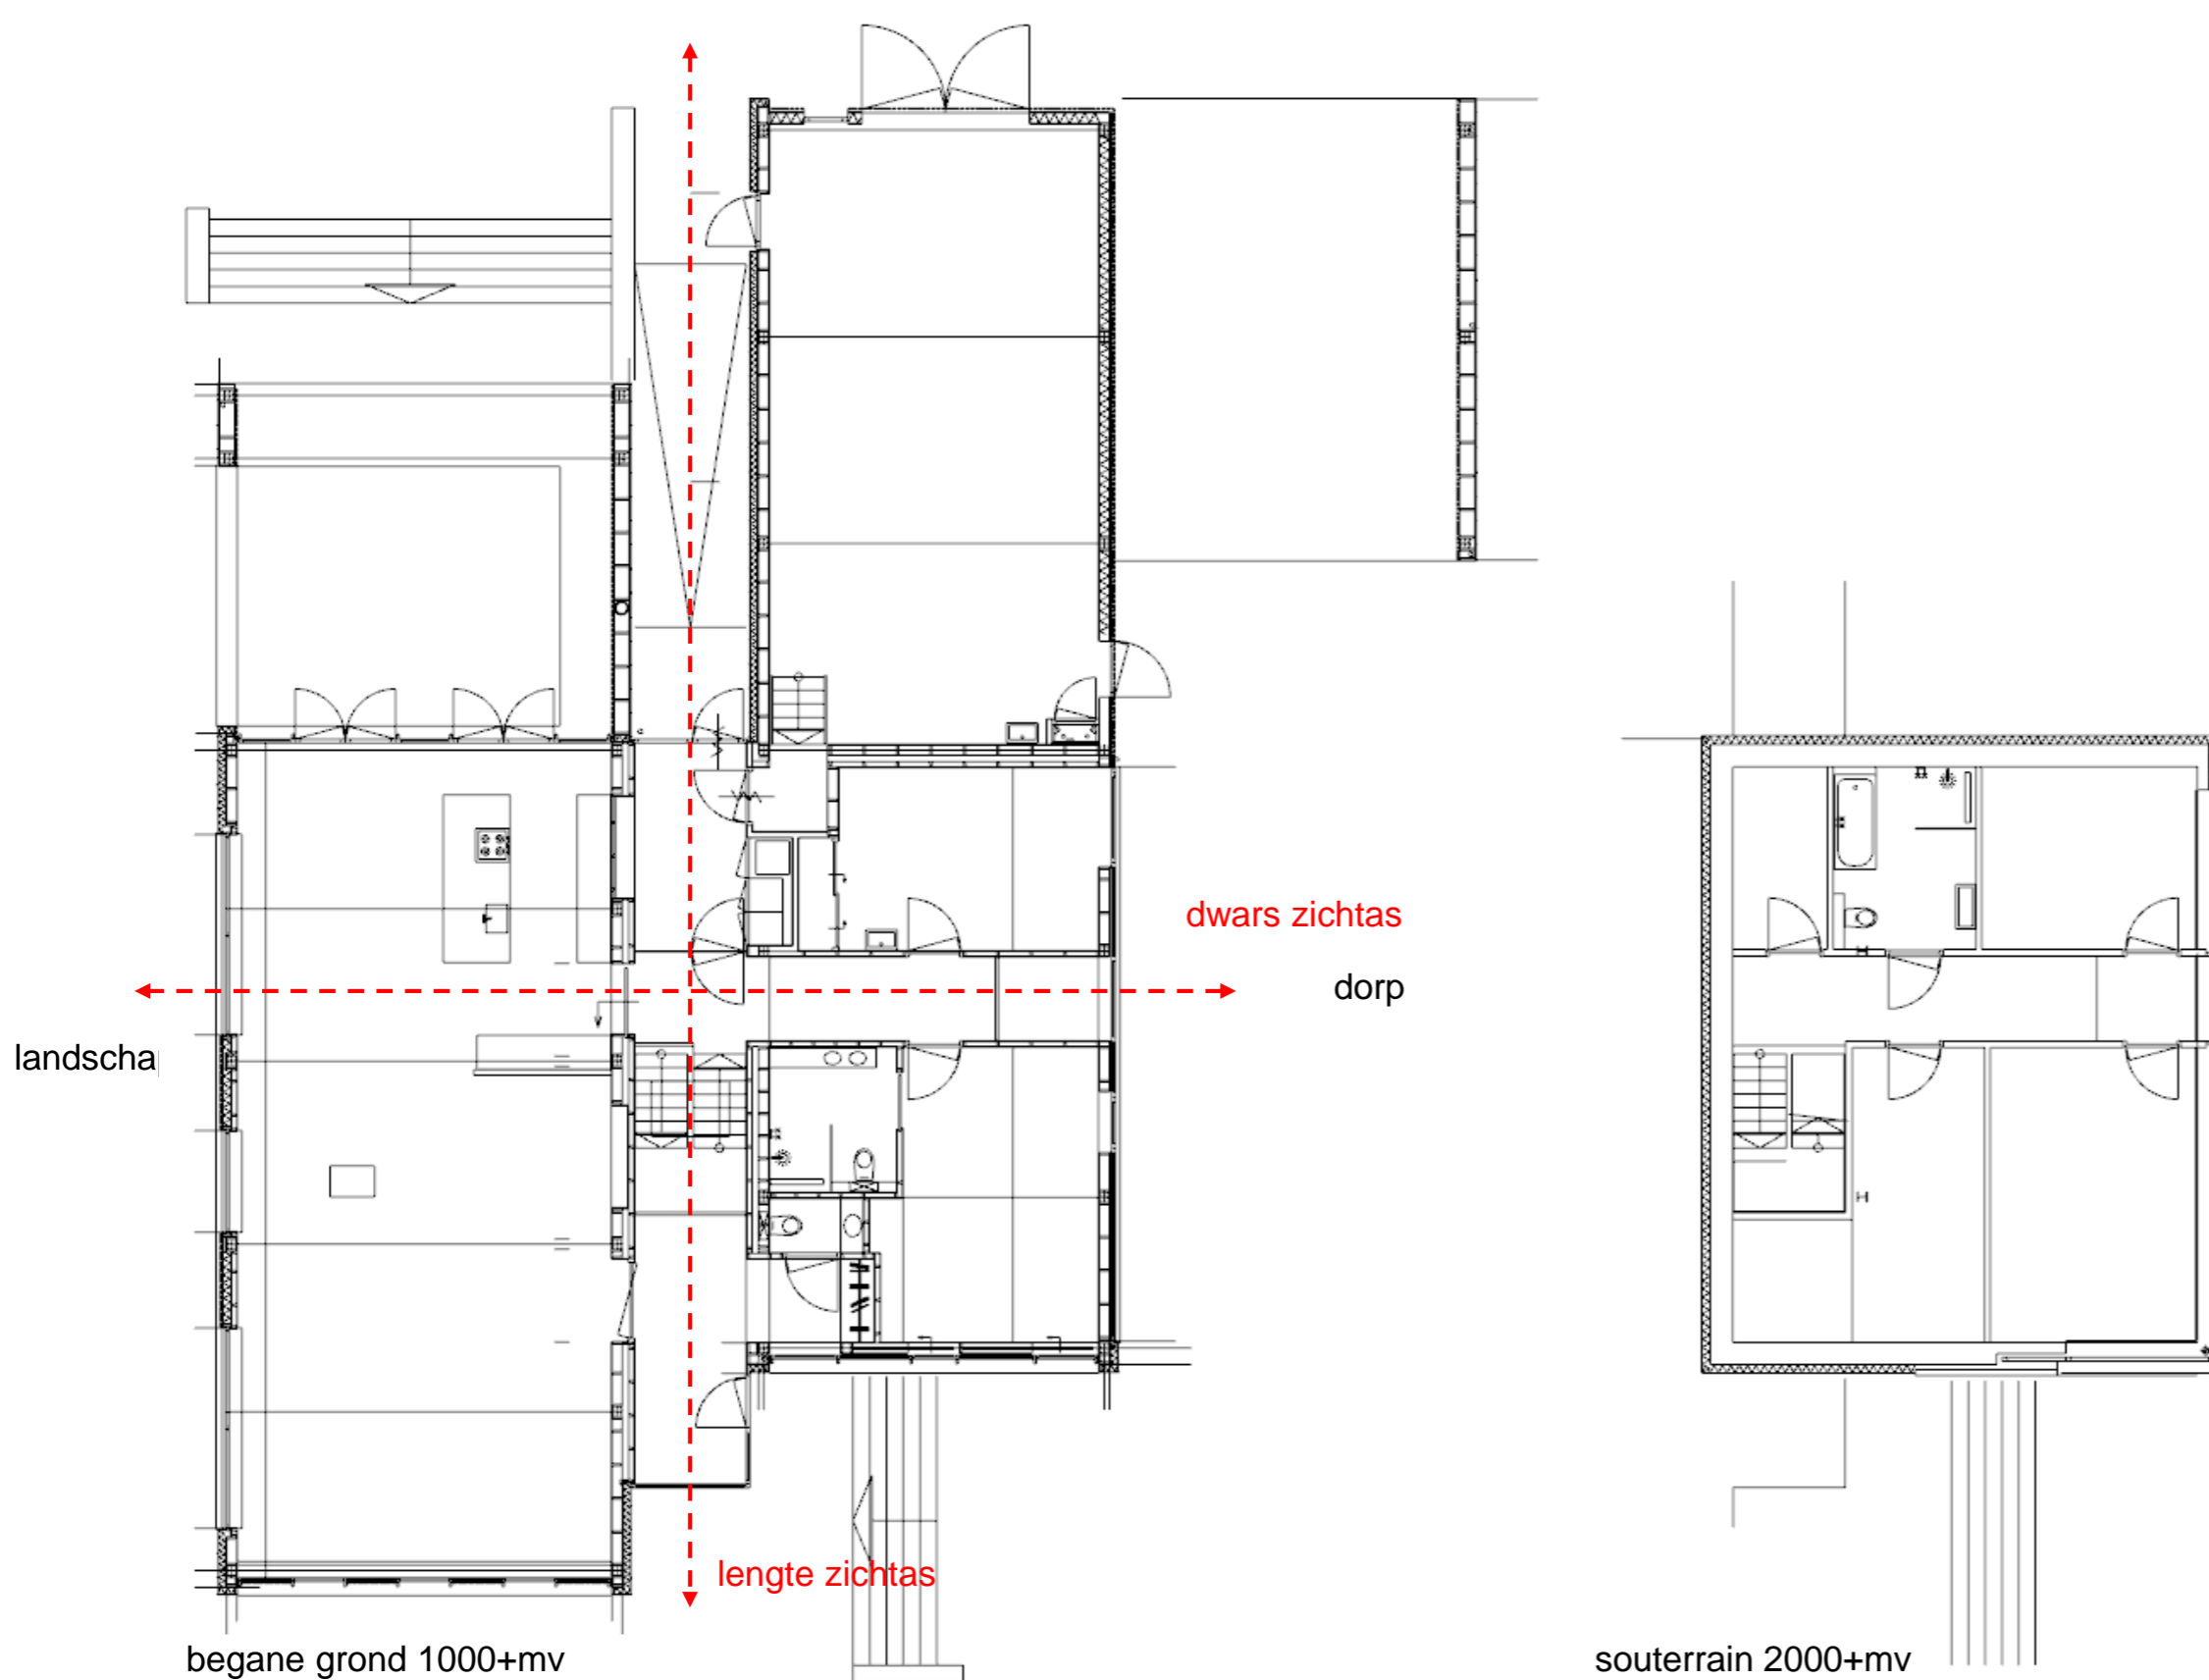

ontwerpidee en doorsnede

De slaapvertrekken liggen op het oosten en het noorden, de woonvertrekken liggen op het zuiden en gericht op het fantastische uitzicht van Montferland.

De woning is verlengd tot een overdekt terras waar het landschap als het ware in loopt.

Het interieur is licht gehouden en heeft vaste meubels die de open ruimte opdelen, maar niet afsluiten.

plattegronden