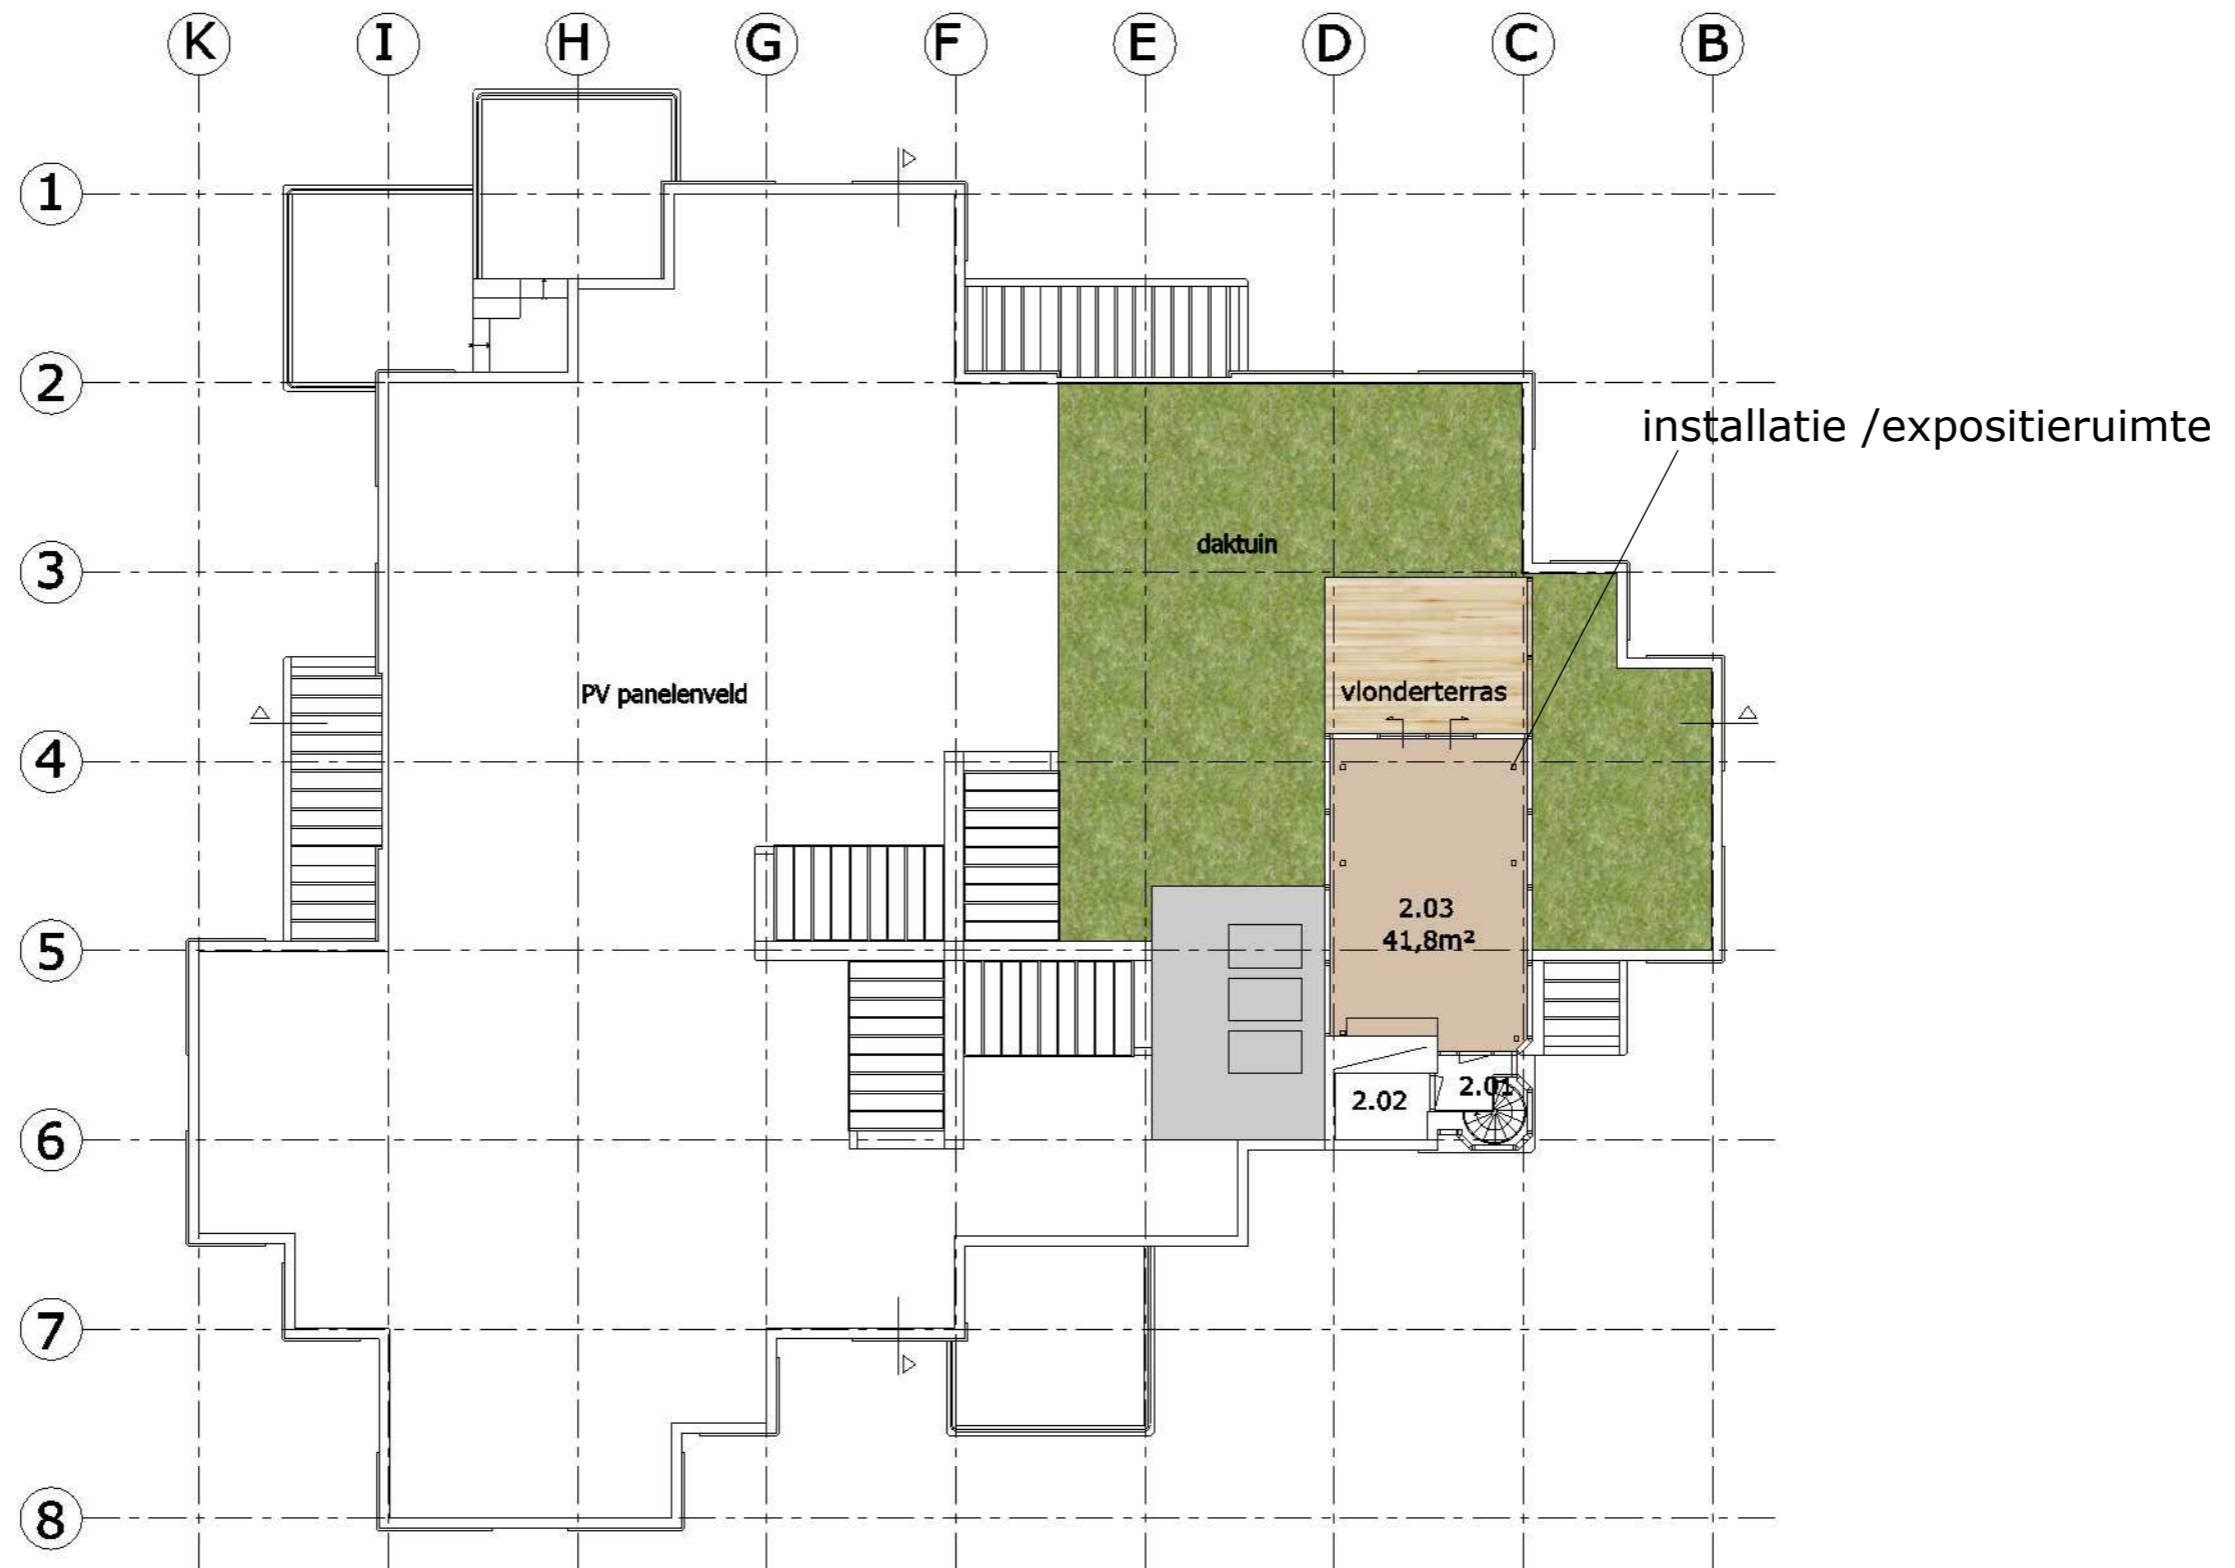

begane grond
 26-1-2018
 schaal 1:200 formaat A3

eerste verdieping
 26-1-2018
 schaal 1:200 formaat A3

dakplattegrond
 26-1-2018
 schaal 1:200 formaat A3

16168 de Steck Doetinchem

DUOPLAN DOETINCHEM
 ARCHITECTEN BNA