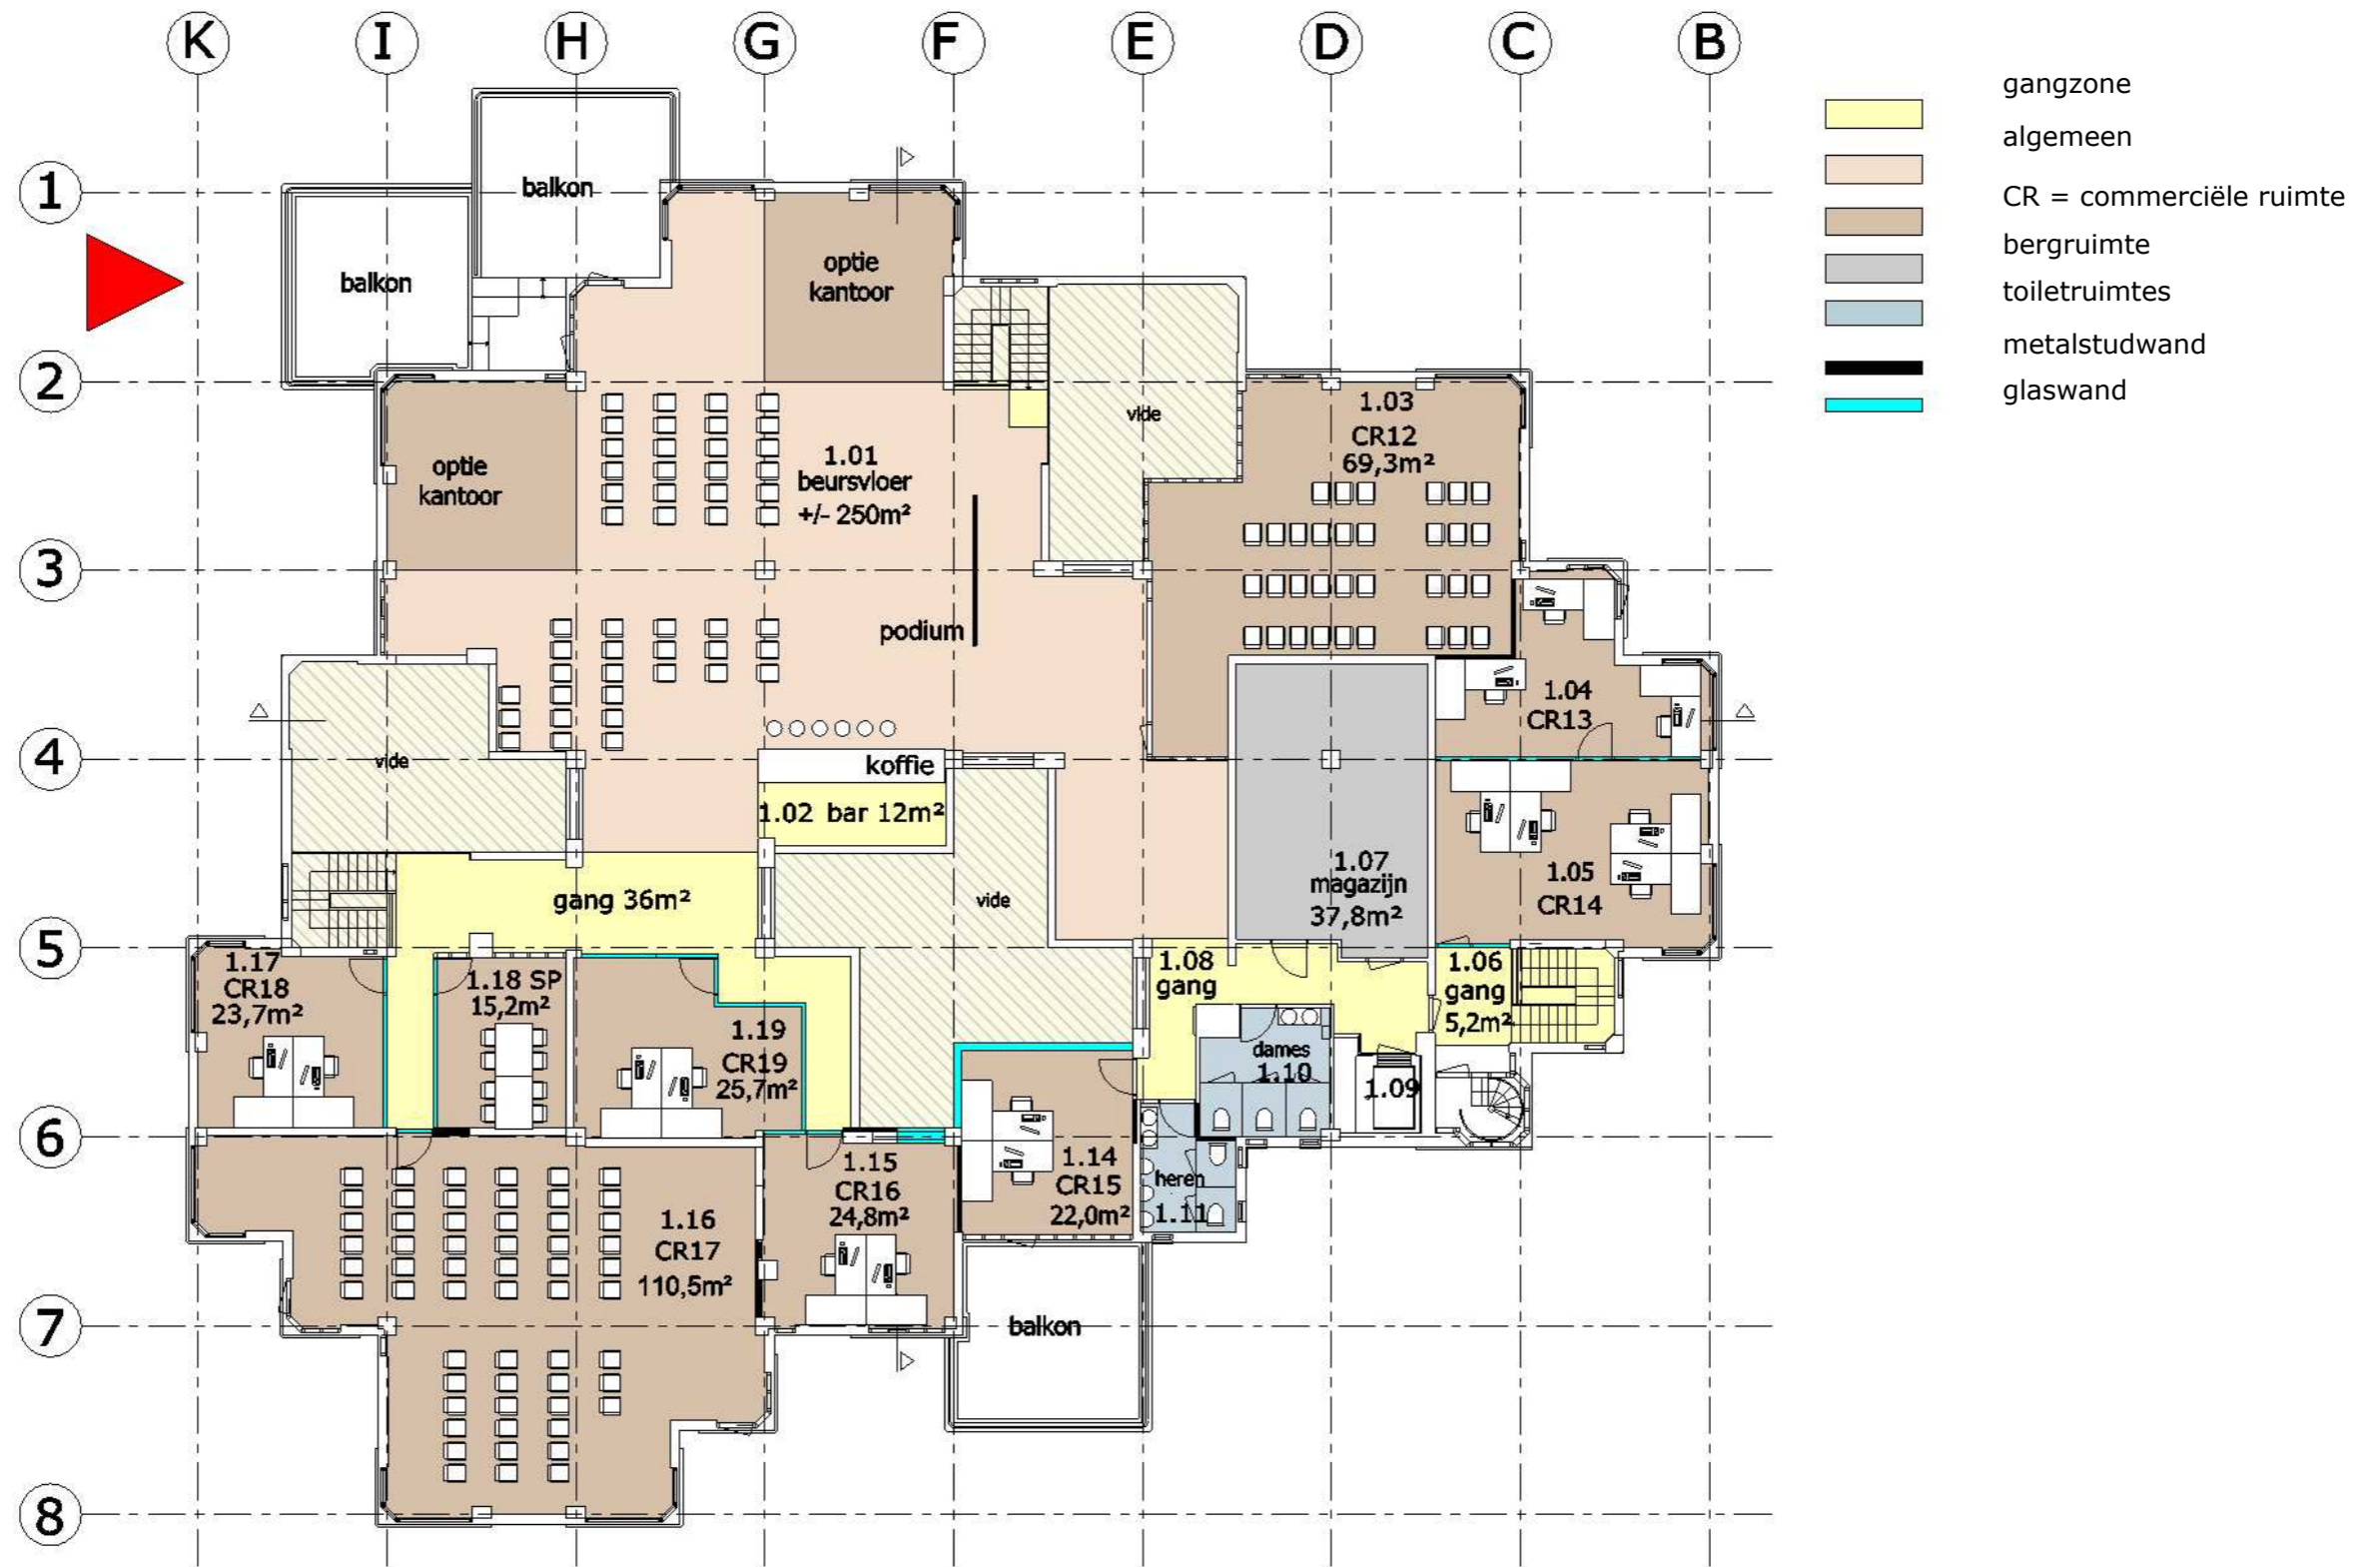

begane grond
 26-1-2018
 schaal 1:200 formaat A3

eerste verdieping
 26-1-2018
 schaal 1:200 formaat A3

dakplattegrond
 26-1-2018
 schaal 1:200 formaat A3

16168 de Steck Doetinchem

DUOPLAN DOETINCHEM
 ARCHITECTEN BNA