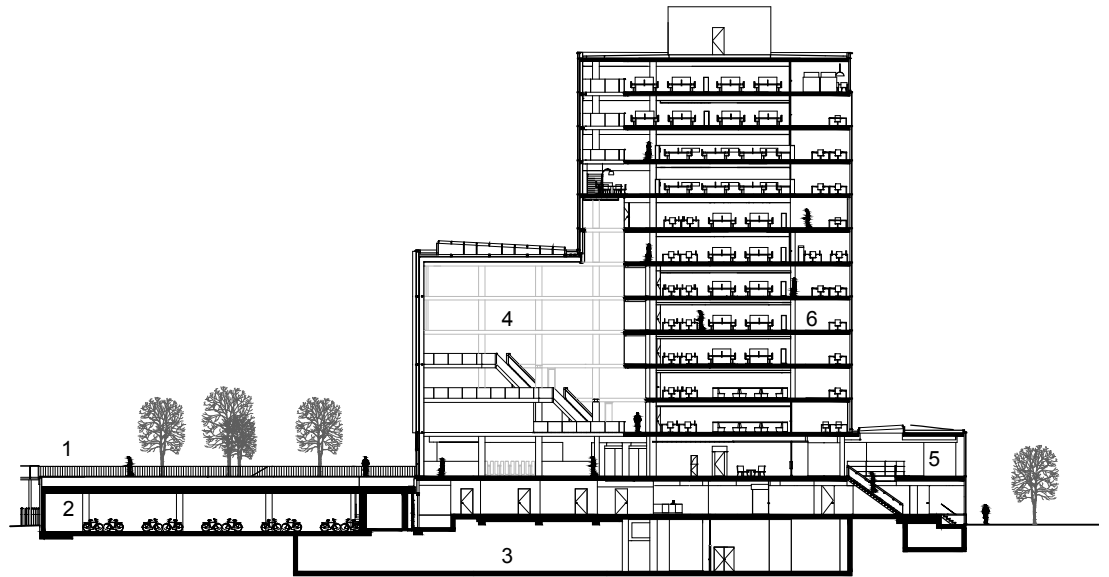

1015 De Knoop
doorsnede
1:700

- 1 Knoopplein
- 2 fietsenstalling
- 3 installatiekelder
- 4 atrium
- 5 restaurant
- 6 kantoorruimte

dwarsdoorsnede atrium