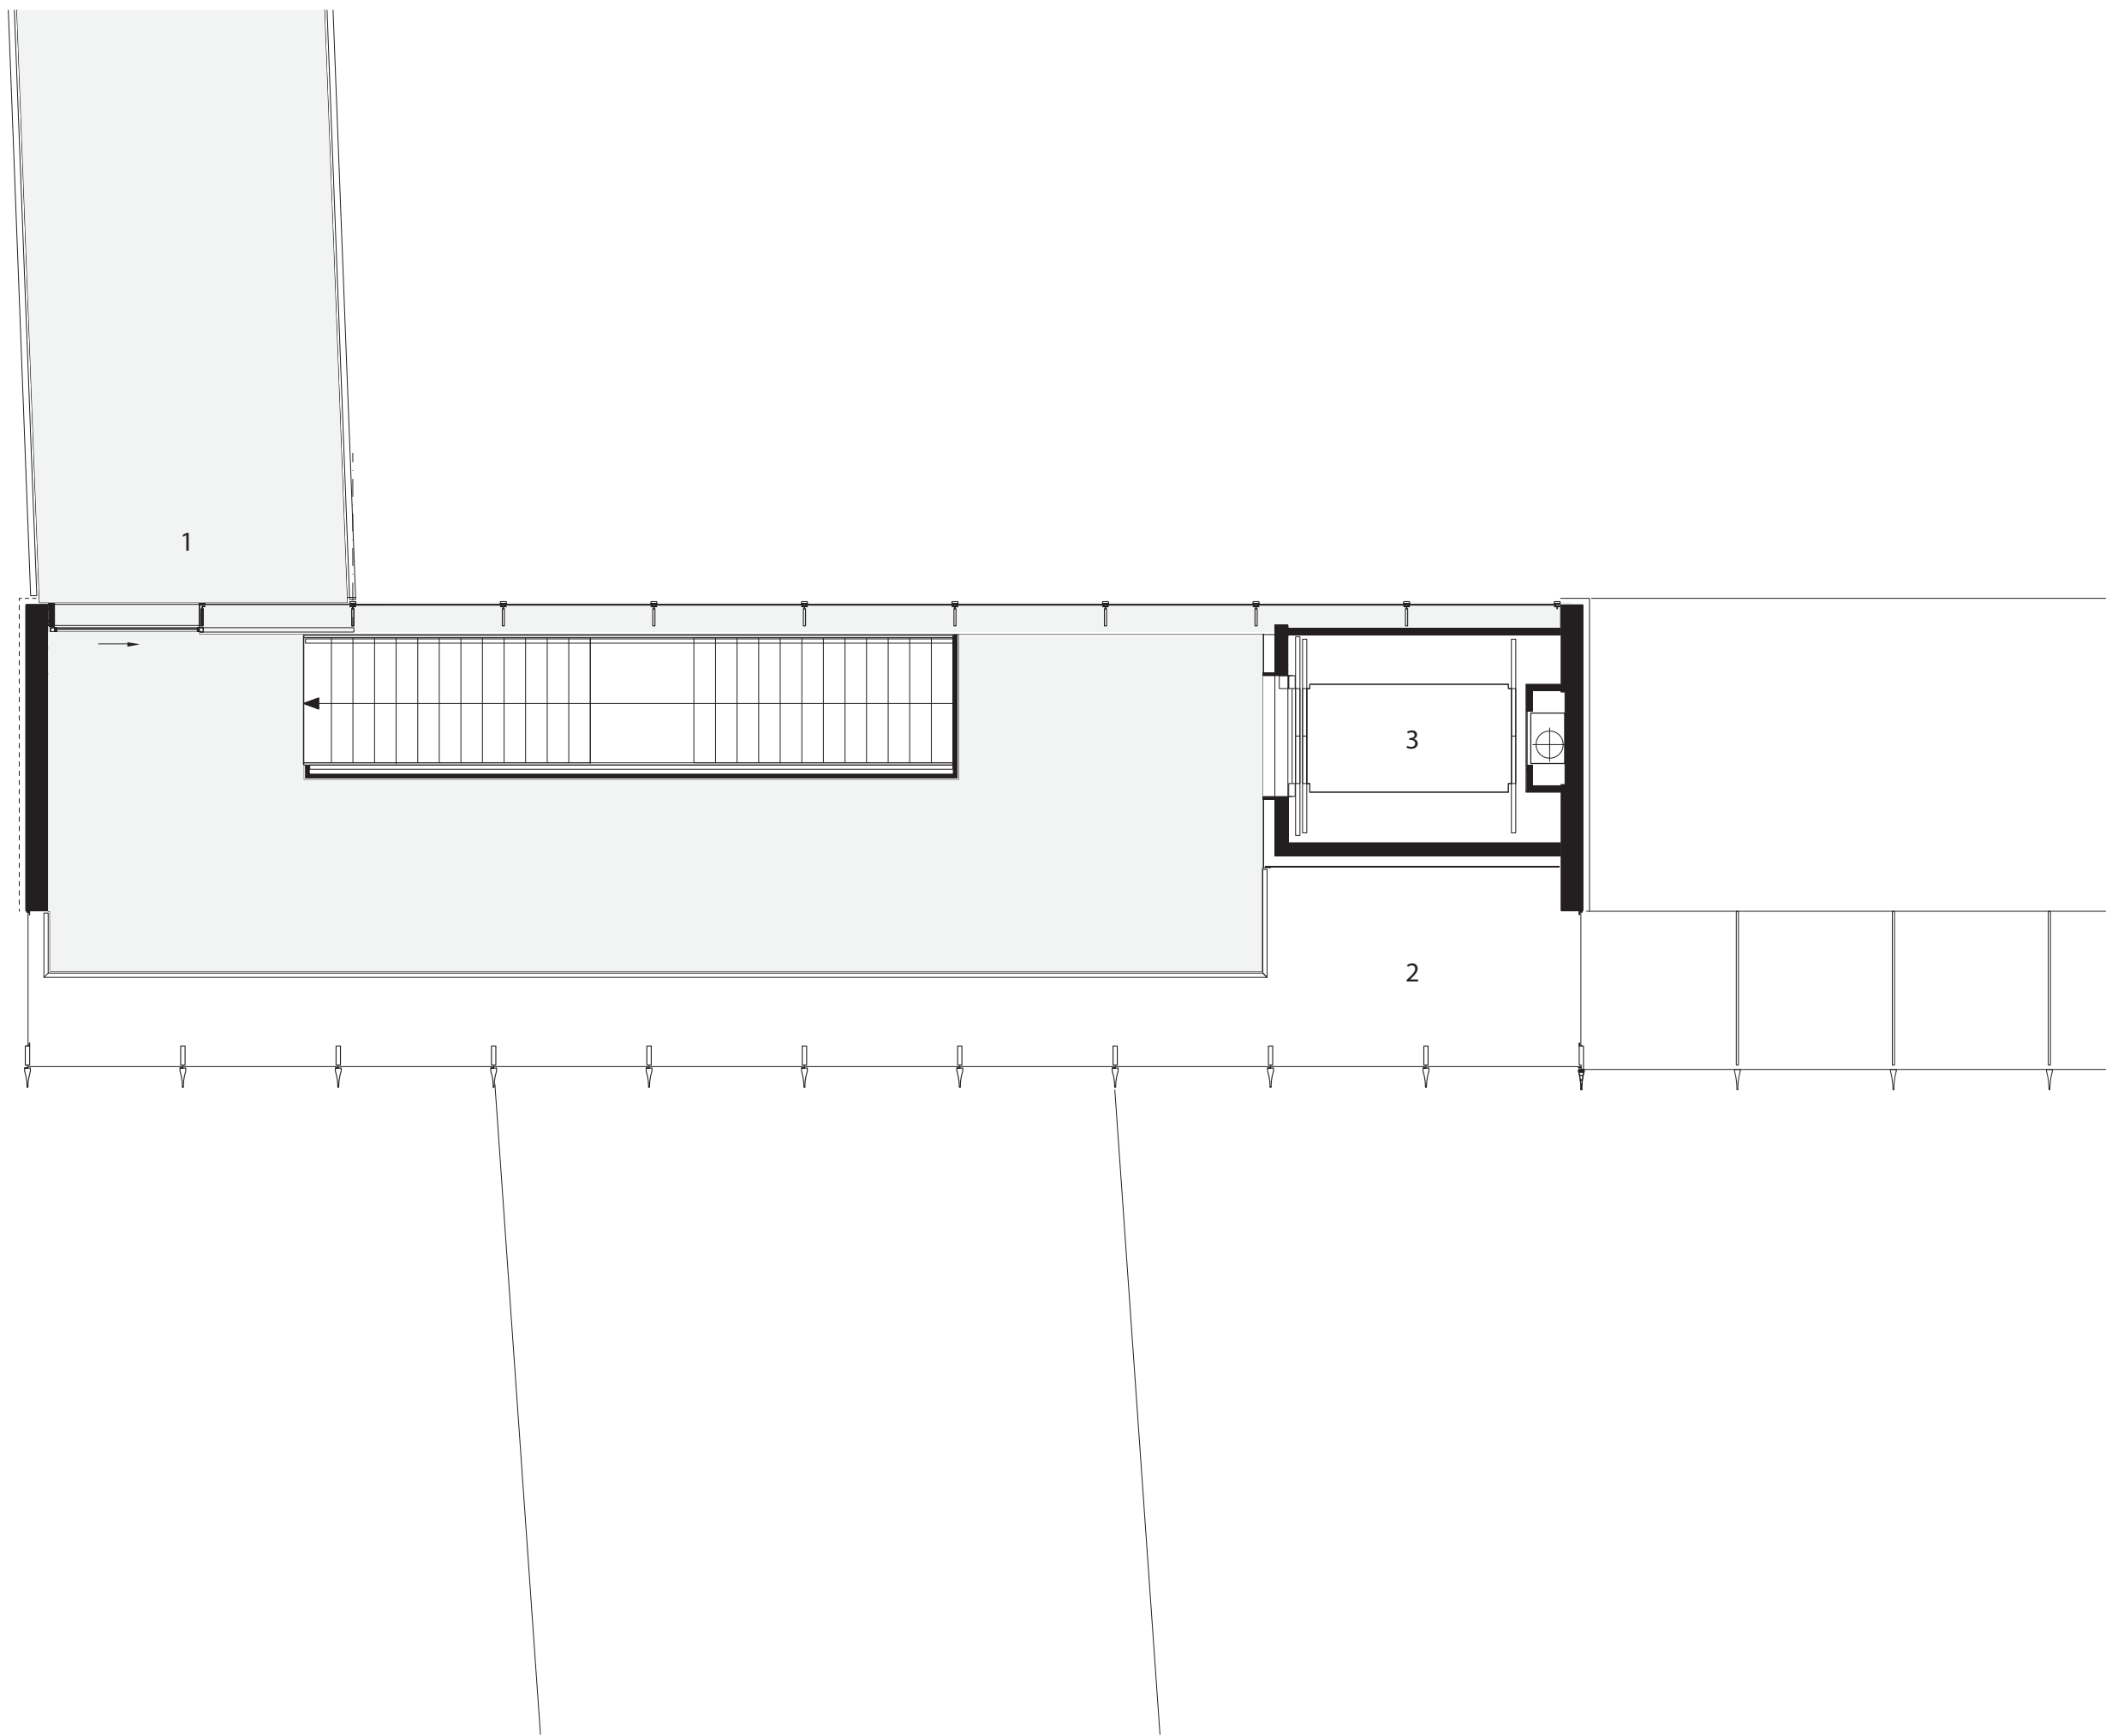

- 1 loopbrug naar Erasmus MC
- 2 vide
- 3 lift

Museumpark Paviljoen
Plattegrond eerste verdieping