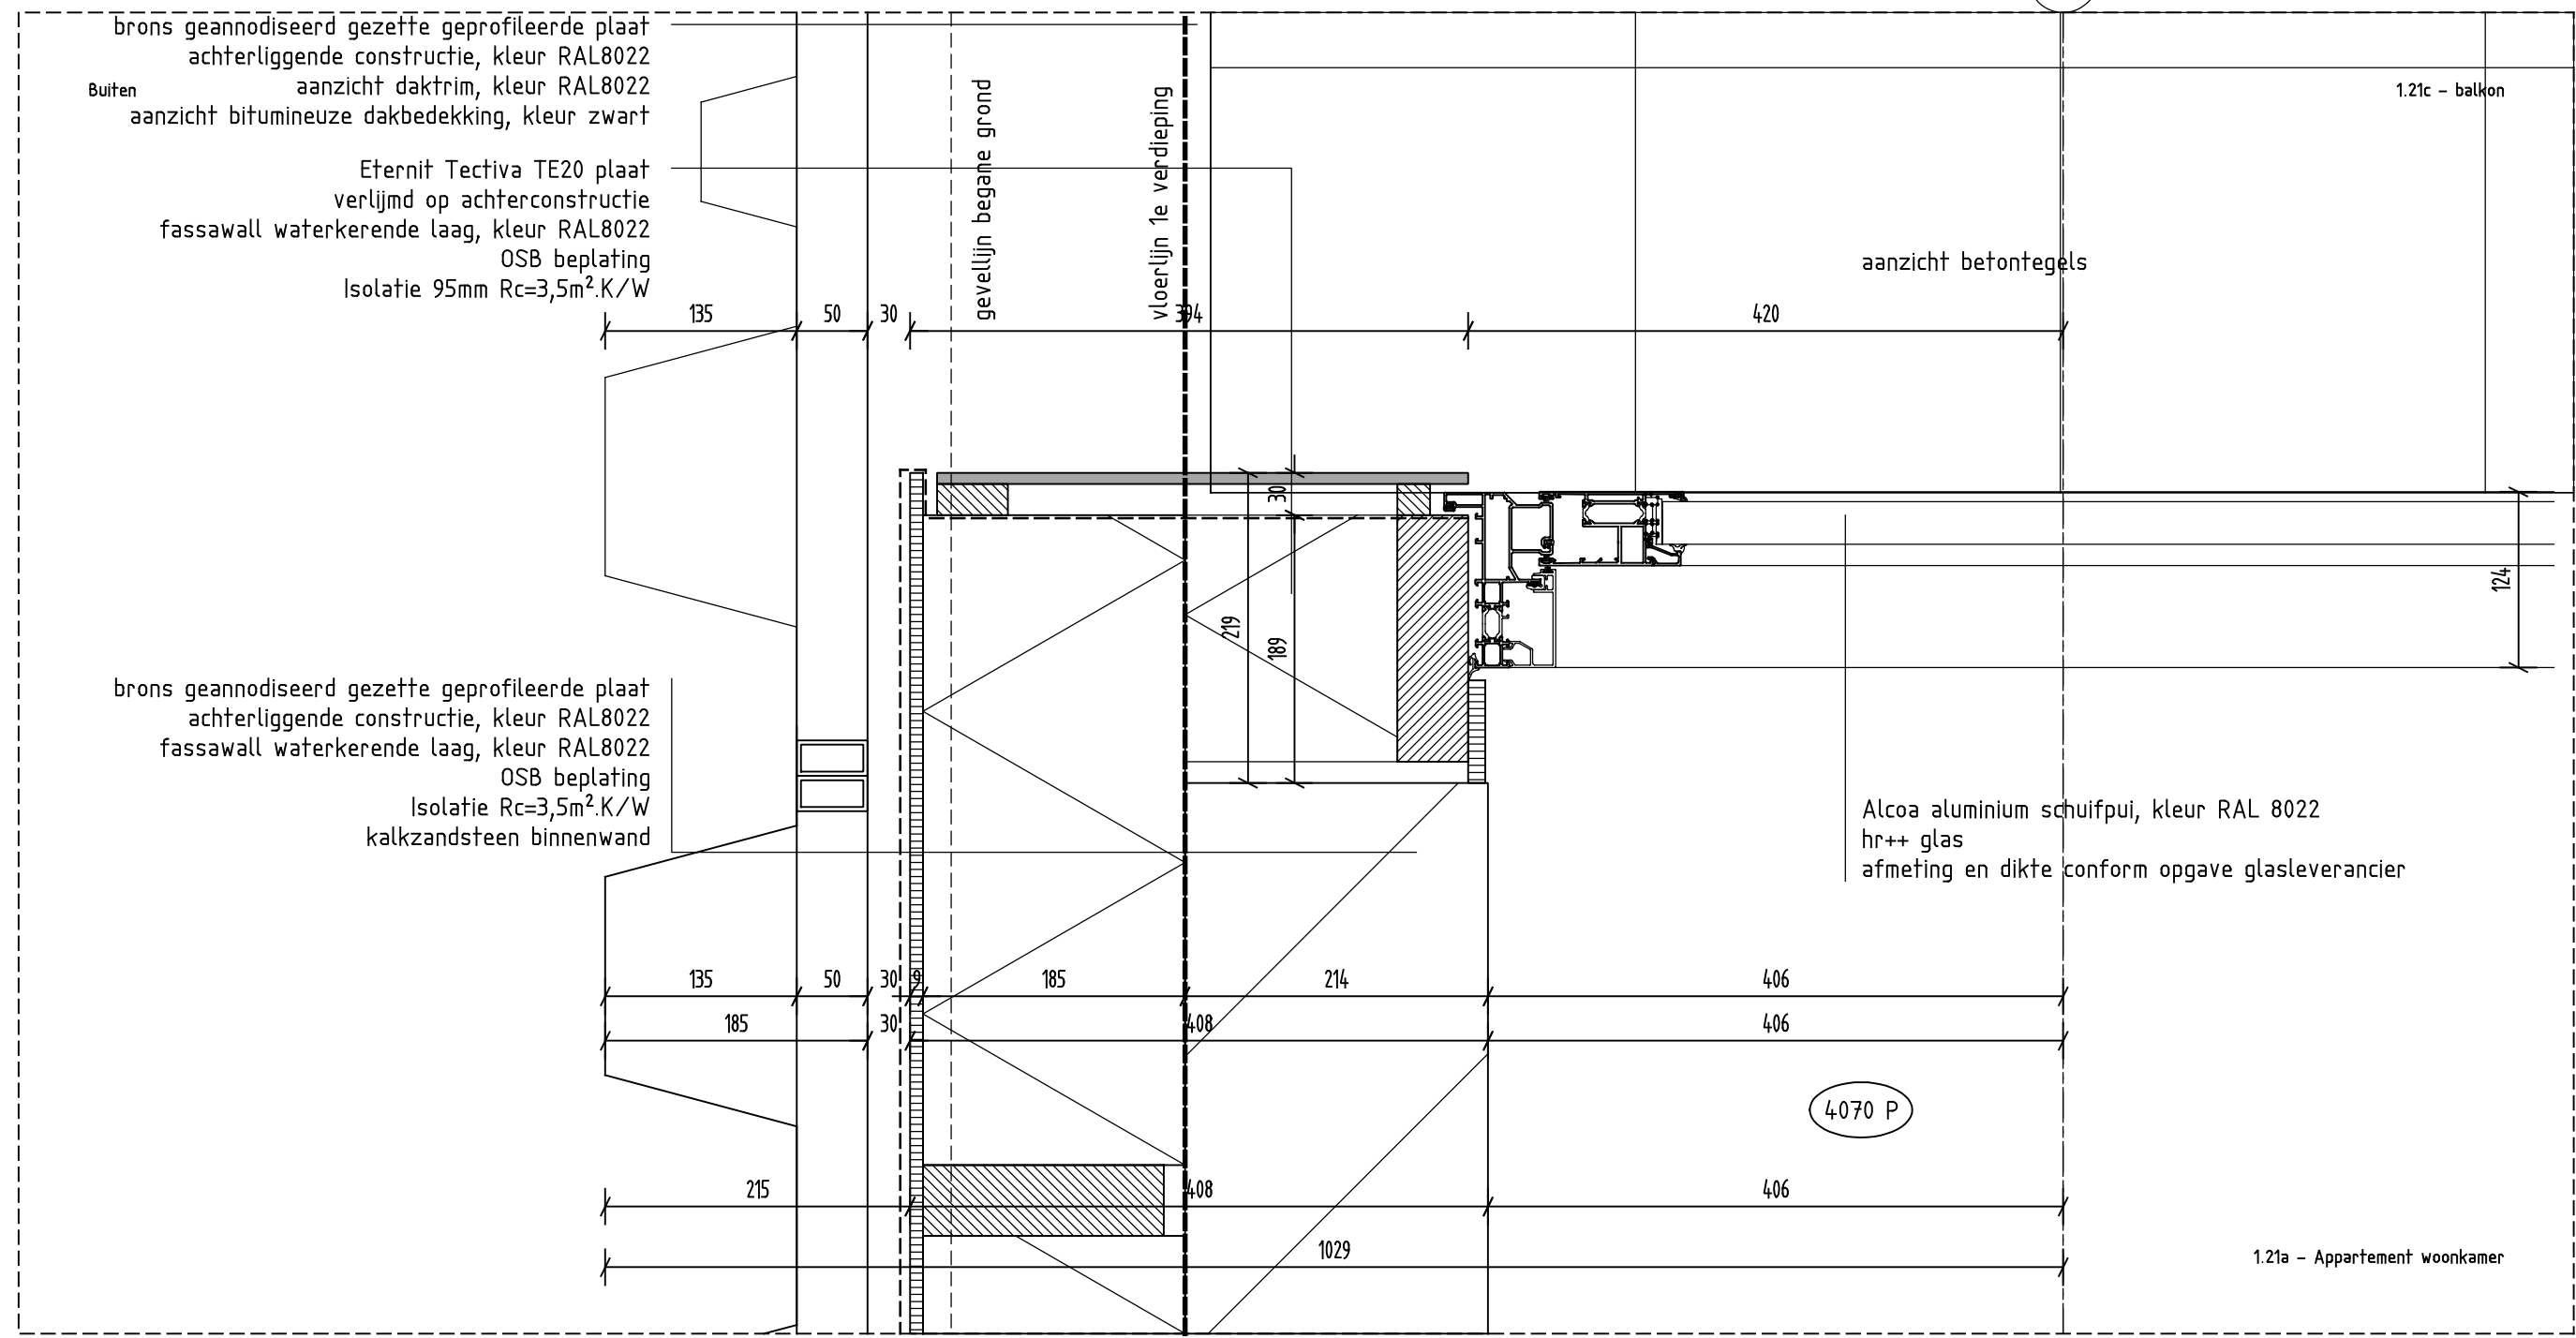

08

CONCEPTDETAILS

architectenburo

TEKENINGNR:

H45

J M W

Koningshoeven 69
5018 AA Tilburg

tel: +31(0)13-5800129
fax: +31(0)13-5810153

www.jmwinfo.nl
post@jmwinfo.nl

project: MFA Kerckenbosch Zeist-Oost
Hoog Kanje, Zeist
opdrachtgever: Lithos bouw & ontwikkeling
Spaceshuttle 38, 3824 ML Amersfoort

tekening: Details
strekmetaal/balkon/pui
schaal: 1:5 blad: A3
fase: Uitvoering
datum: 08-05-2014
wijziging: 30-10-2014
wijziging: - -
wijziging: - -
wijziging: - -
wijziging: - -